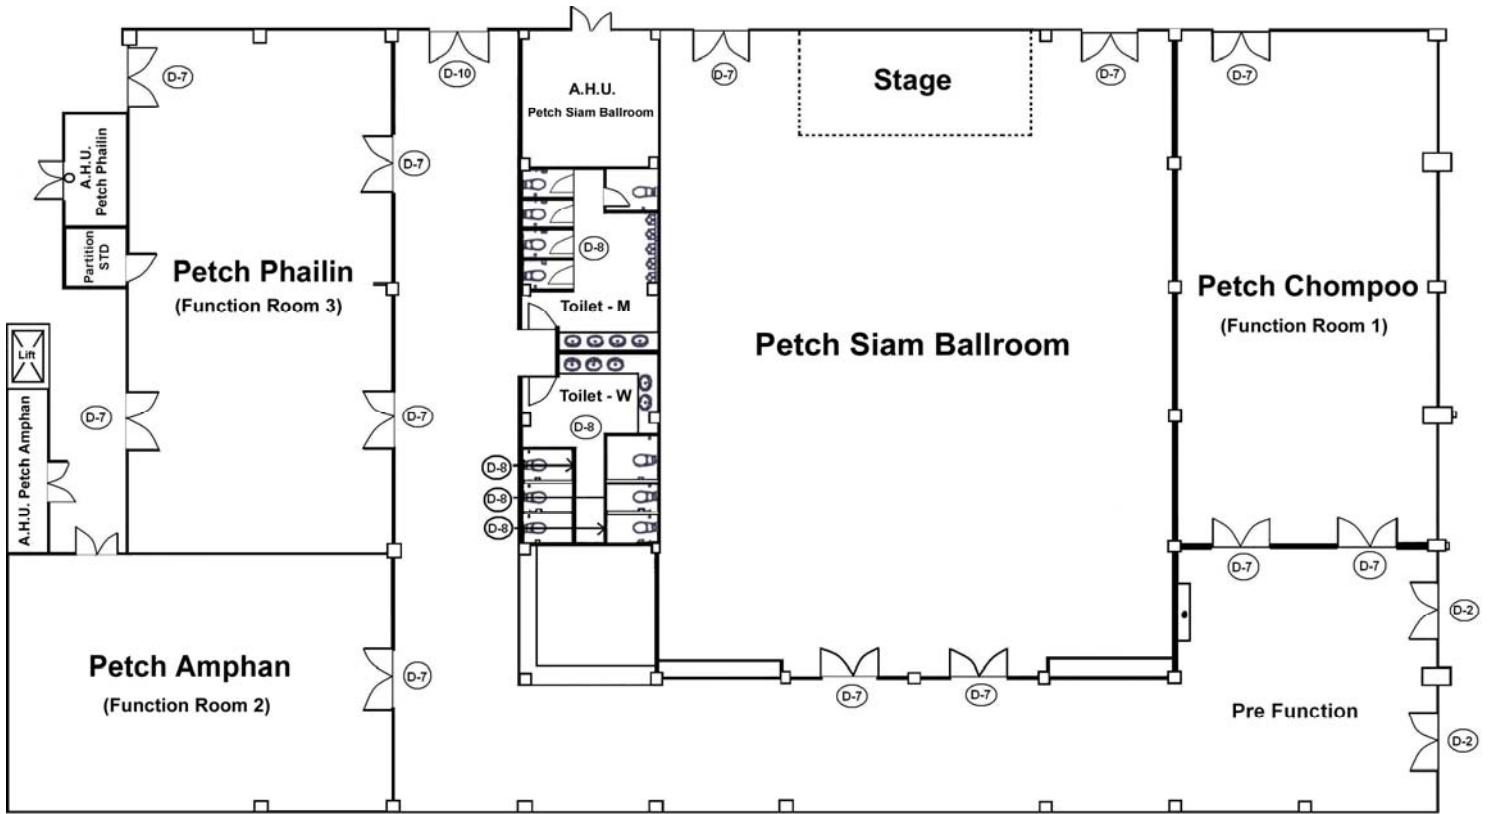

Function Room 2nd Floor

Function Rooms	Capacities				Dimension-metric	
	 Theatre	 Classroom	 Cocktail	 Banquet	Room Size (sqm.)	Ceiling Height (m.)
Petch Siam Ballroom	370	240	350	320	18 m. x 22.5 m. = 405 sqm.	4.5 m.
Petch Chompoo	170	110	160	140	9 m. x 18 m. = 162 sqm.	4.5 m.
Petch Amphan	120	80	90	80	9 m. x 13.5 m. = 121.5 sqm.	4.5 m.
Petch Phailin	160	100	160	130	9 m. x 18 m. = 162 sqm.	4.5 m.
Pre Function Area						